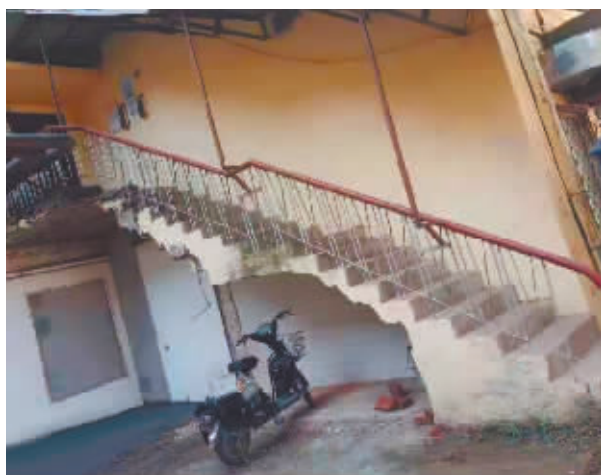

松花江哈尔滨段23日前后出现洪峰

洪峰水位达警戒水位上下,洪水量级约8年一遇

>>>02

我为群众办实事 安全隐患大排查

地段街167号院1单元

拆连连墙拆了 楼梯没支撑了

14户居民上下楼提心吊胆

活动热线: 18246099110

>>>03

斯大林街40号滨江花园

18层居民楼 消防栓被拆

4个月未修复,存安全隐患

@哈市教师 “冰城+”喊你秀“绝活”

>>>02

公租房轮候期 不得超过3年

我省公租房新规10月起施行