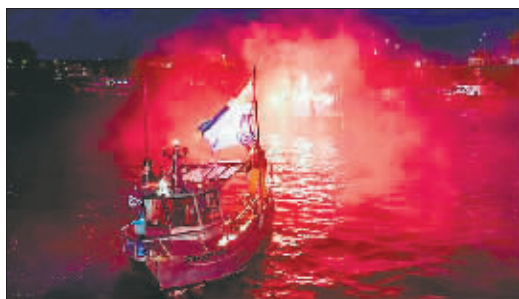

与英国渔业争端持续 法渔民阻止英国渡轮进港口

法国与英国的渔业争端持续，法国渔民当地时间26日采取行动，阻塞英吉利海峡交通，旨在向英方抗议，敦促其尽快解决渔业许可证问题。

法国渔民当天在3个靠近英吉利海峡的法国港口和英吉利海峡隧道采取阻塞行动，数十艘法国渔船在相关地点采取行动，阻止来自英国的渡轮进入港口。

根据脱欧协议，法国渔民可以继续英国水域捕捞作业，前提是它们能证明曾在那里捕鱼。法国和英国在相关证明文件的内容和性质问题上一直未达成一致。