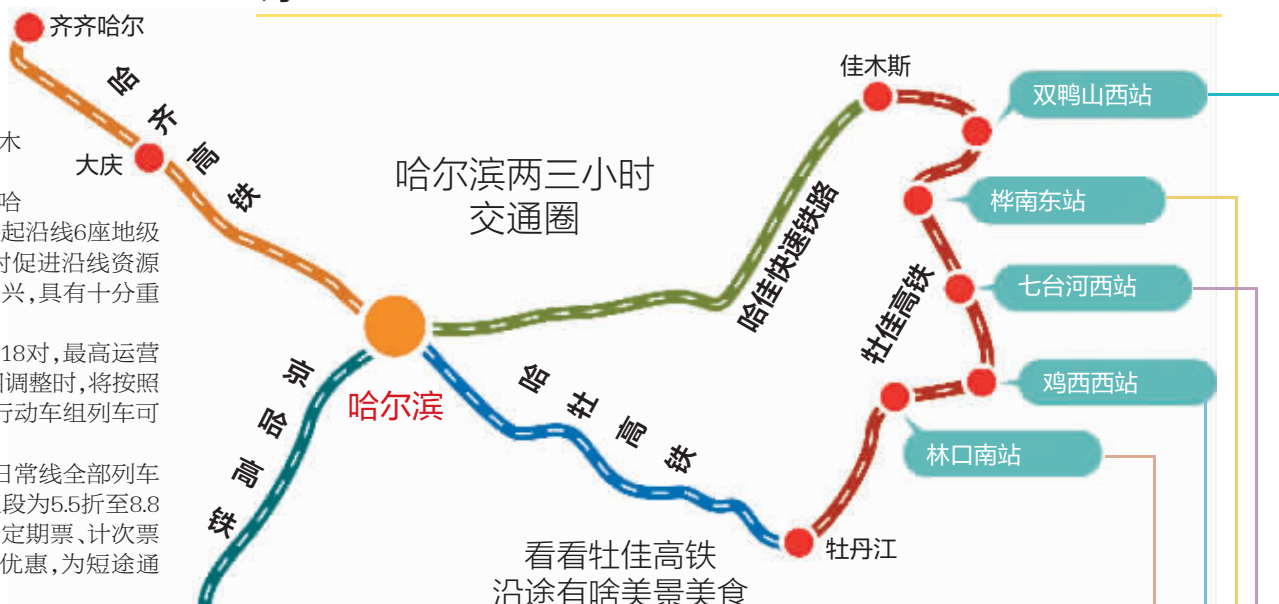

省外直通方向5对

鸡西西至北京朝阳(北京)1对
双鸭山西至大连北1对
七台河西至大连北2对
双鸭山西至石家庄1对

哈尔滨两三小时交通圈

看看牡佳高铁沿途有啥美景美食

沿途高铁站特色服务

1. **1 免费停车服务。**高铁开通初期,自驾乘客可凭当日高铁车票在铁路自有停车场免费停车。
2. **2 公铁接驳服务。**协调沿途市县交通部门结合高铁车次运行时刻,开行多条公交运营线路至主要交通枢纽,方便旅客出行。
3. **3 试行“共享”汽车服务。**在鸡西西站、七台河西站开通“龙悦共享汽车”服务试点,扫码办理汽车租赁。
4. **4 创新“验检合一、售服合一”服务。**在牡佳高铁各中间站综合服务中心,可一站式完成咨询和购票。旅客经安检后,只需在检票口自动闸机上刷一次身份证件便可进站。
5. **5 高铁快运寄递服务。**在鸡西西站、七台河西站、双鸭山西站设立综合服务中心,提供当日达、次日达、隔日达等高铁快运寄递服务。
6. **6 购物用餐服务。**在新建高铁各中间站规划餐饮、购物等商业项目,提升旅客出行服务品质。
7. **7 试点“一站式”旅游服务。**在鸡西西站候车室设旅游产品发售接待处,推广宣传龙江特色优质旅游产品和住宿餐饮产品,提供“吃、住、行、游”全程服务。

双鸭山 《乌苏里船歌》的诞生地,我国迎接第一缕阳光的地级市。这里可以尝到大马哈鱼、东北黑蜂蜜、富硒大米,有国家4A级景区雁窝岛旅游度假区、安邦河国家湿地公园等吸引游客到来。

桦南 拥有七星峰国家森林公园、向阳湖旅游度假区等旅游资源;当地特产桦南南瓜、白瓜籽远近闻名,特色猪肉炖粉条、小鸡炖蘑菇、牛肉炖萝卜、羊肉酸酸菜等美食也令人流连忘返。

七台河 拥有西大圈、石龙山两个国家级森林公园和桃山湖国家湿地公园;当地的勃利热面、马哈鱼炖五花肉等美食独具风格。

鸡西 拥有丰富的旅游资源,兴凯湖、珍宝岛、麒麟山、北大荒书法艺术长廊、八楞山风景区、铁西森林公园、虎头要塞、乌苏里江国家森林公园等景区全国闻名;鸡西冷面等更是令人拍案叫绝。

林口 境内有“八女投江”殉难地和东北抗联遗址,当地书法、连环画、油画、冰雪画、蚕翼绣创作全国闻名。林口美食铁锅炖大鹅久负盛名,让人齿颊留香,回味无穷。

新晚报 拍卖/公告
电话:13613600156

哈尔滨产权交易所有限责任公司

租赁公告
我单位接受委托对哈尔滨奋斗路副食品商场有限责任公司2、3、4楼及5楼部分闲置房产出租项目进行公告。
展示电话:张先生,0451-53605134
咨询电话:0451-87153333 转 1610

我单位接受委托对三姓街98号半地下室出租项目进行公告。
展示电话:张先生,0451-82705873
咨询电话:0451-87153333 转 1610

我单位接受委托对2022第四届哈尔滨松花江冰雪嘉年华项目马拉爬犁、防寒用品、冰糖葫芦摊位及园区内商服房出租项目进行公告。
展示电话:张先生,15645131363
咨询电话:0451-87153333 转 1610

详情请登录: <http://www.hrbpzy.org.cn>
地址:哈尔滨市南岗区中山路181号市民大厦4楼3-8号窗口

公告

拟被征收人:孙宗国,身份证号:37132519800220095
X,拟被征收人房屋位于哈尔滨市道外区新一街14-2号,房屋建筑面积19.2㎡,该房屋坐落在此次道外区新一办事处龙江社区、龙东社区和桥东社区、曙光社区等地区防汛排涝避险搬迁项目征收范围内,房屋征收编号1-1285-1。现孙宗国来主张该无照房屋权利。道外区新一办事处龙江社区、龙东社区和桥东社区、曙光社区等地区防汛排涝避险搬迁项目征收指挥部对其主张的房屋、权利予以公告。为严密工作程序,现将上述情况予以公告,如有

对上述房产主张权利的个人和团体,请于本公告见报之日起,五个工作日内与道外区新一办事处龙江社区、龙东社区和桥东社区、曙光社区等地区防汛排涝避险搬迁项目征收指挥部取得联系,说明情况并提供相关佐证材料。我们会认真查证,并根据最终认定的事实妥善处理。如本公告见报五个工作日内,无他人对上述房产提出主张权利,道外区新一办事处龙江社区、龙东社区和桥东社区、曙光社区等地区防汛排涝避险搬迁项目征收指挥部将依据公示结果,按政策进行补偿验收。
道外区新一办事处龙江社区、龙东社区和桥东社区、曙光社区等地区防汛排涝避险搬迁项目征收指挥部
2021年12月7日

新晚报制图/宋占晨