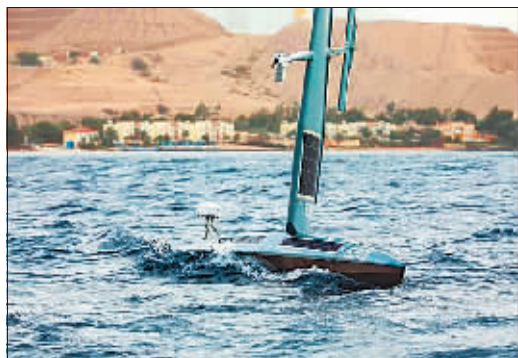

## 韩前总统朴槿惠健康恶化 长期监狱生活致其精神不稳定

韩国前总统朴槿惠目前在韩国三星首尔医院住院治疗,据医生开具的病况意见显示,朴槿惠最近痼疾复发并恶化,且由于长时间的监狱生活导致精神状况不稳定。

韩国《中央日报》20日报道称,韩国司法界和医疗界的消息显示,在三星首尔医院内科和骨科等接

受治疗的朴槿惠最近一直表示以前接受过手术的肩、腰部位疼痛不已。医疗界人士表示,“朴槿惠前总统由于长期的监狱生活导致精神状态不稳定”,朴槿惠身边的人士也表示其“近来健康情况不佳”。监狱方面人士表示,朴槿惠的健康状况“属于个人信息,无法对外公开”。

## 可长期执行海上任务 美海军测试无人帆船

近日,美国海军中央司令部开始对一款无人帆船展开操作测试,这种装备传感器的“无人帆船探测器”正在约旦海岸附近进行测试,它们可以为海军扩大视线搜索范围。

这种无人帆船长约7米、高约5米,依靠风能驱动,还装备了一个太阳能传感器组件。这款航行器是由位于加利福尼亚州的无人帆船公司建造。无人帆船公司称,此类航行器是为了执行海上长期任务而研制的,配备了摄像头、自动识别接收器以及雷达或红外线摄像头以实现夜间活动能力。航行器上的软件可以自动识别有价值的目标,并将目标报告给终端用户。