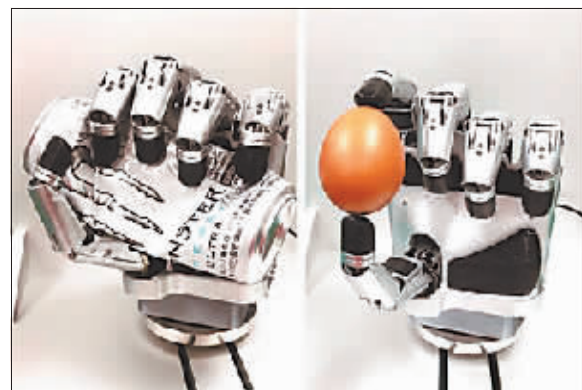

## 可长期执行海上任务 美海军测试无人帆船

近日,美国海军中央司令部开始对一款无人帆船展开操作测试,这种装备传感器的“无人帆船探测器”正在约旦海岸附近进行测试,它们可以为海军扩大视线搜索范围。

这种无人帆船长约7米、高约5米,依靠风能驱动,还装备了一个太阳能传感器组件。这款航行器是由位于加利福尼亚州的无人帆船公司建造。无人帆船公司称,此类航行器是为了执行海上长期任务而研制的,配备了摄像头、自动识别接收器以及雷达或红外线摄像头以实现夜间活动能力。航行器上的软件可以自动识别有价值的目标,并将目标报告给终端用户。

## 能握鸡蛋、捏瘪饮料罐 机械手或取代假肢

《自然—通讯》近日发布了一项研究成果:一只高度灵巧带有指尖触摸传感器的人掌形机械手。它既能优美地握住鸡蛋,还能用镊子夹起电脑芯片,甚至能捏瘪饮料罐。这只机械手最终可能被用作假肢,或用于通过人工智能操纵物体的机器人。

这只机械手由韩国亚洲大学的研究团队制作,重1.1公斤、长22厘米,由钢和铝制成。每根手指由3个小发动机驱动,这些发动机安装在掌心内,驱动20个关节周围的金属部件,这些金属部件就像肌腱一样,使得手指能够向侧面倾斜,还能前后弯曲,从而使机械手做出与人类类似的动作。

## 四轮机器人会端茶送水 还能客串婴儿推车

韩国现代汽车公司近日公布了一款四轮机器人产品MobED。该机器人配备三个发动机,重约50公斤,满电情况下行驶4小时的路程,最快速度为每小时30公里。

在一段演示视频中,MobED载着堆叠起来的酒杯,也可以毫不费力地上坡。安装相关配件后,它可以成为自动行驶的婴儿推车,也可以携带一块大型显示屏,供消费者锻炼时关注自己的各项身体指标。