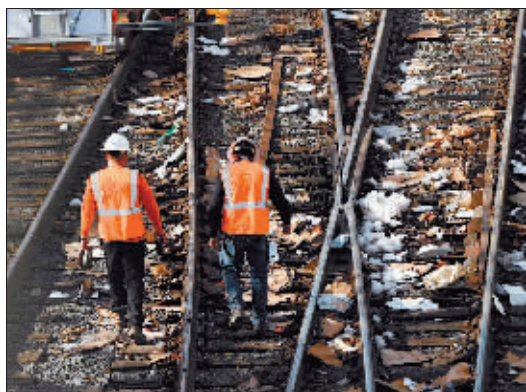

盗窃案同比增160% 洛杉矶快递货运火车频遭打劫

美国多家快递公司最近有点烦:加利福尼亚州洛杉矶近期频繁发生货运火车遭窃事件,大量快递件丢失。

一些发布于社交媒体的视频和照片显示,成堆的空箱子散落在洛杉矶铁路沿线,显然是犯罪分子撬开火车车厢、盗走快递当场拆件,然后抛弃外包装。从包装箱上的标志看,这些快递来自联合包裹运送服务公司、联邦快递公司、亚马逊等多家物流企业。

据美国有线电视新闻网报道,洛杉矶货运火车遭窃事件同比增加160%。太平洋联合公司则抱怨警方打击犯罪力度不够,表示如果情况得不到好转,该公司将考虑放弃洛杉矶地区业务。

富士山喷火口数量增近6倍 引发民众担忧

韩国媒体18日报道称,近期调查表明,日本富士山喷火口的数量增加了近6倍,这引发了民众对火山喷发的担忧。

韩国一家电视台报道说,富士山积蓄能量的岩浆正在活动。去年12月,富士山附近发生4.9级地震,引发当地民众对于火山喷发的担忧。报道还提到,近期调查表明,日本富士山喷火口的数量增加近6

倍。日本山梨县富士山科学研究所所长藤井敏嗣表示,“沉默了300年的日本富士山,无论何时喷发都不足为奇”。

日本青山学院一位教授表示,300年前富士山喷发时,2小时后火山灰就到达东京上空。日本首都圈人口多达4000万,若火山喷发导致电力和交通中断,巨大的损失将是一个天文数字。