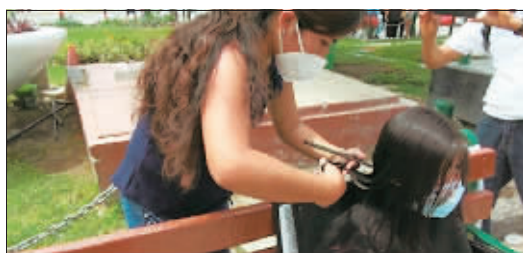

为帮助清理石油泄漏
秘鲁人排队捐头发

近日,在秘鲁首都利马街头,数百人排队捐出自己的头发,以帮助清理石油泄漏。

本月15日,汤加火山喷发掀起巨浪,导致秘鲁一家炼油厂发生石油泄漏,污染了21处海滩,秘鲁政府宣布进入环境紧急状态。几个环保团体呼吁人们捐赠头发清理油污,利马市在街头设立了多个头发收集点,协调了专业理发师,把捐赠者的头发收集起来,做成长长的网兜吸收泄漏的石油。有研究显示,1公斤的头发可以吸收8公斤左右的原油。

边栏

最新研究表明
河马能识别“朋友”声音

25日发表在《当代生物学》上的一项最新研究表明,河马能识别“朋友”“邻居”以及“陌生河马”的声音并做出不同反应。

研究人员给一群河马播放来自同一族群河马和邻近族群河马的叫声,他们发现播放这些录音时,河马们都不太会表现出敌意。而在播放“陌生河马”的叫声后,这些庞然大物突然有了反应,表现出了敌意。整个族群喷洒粪便的几率也大大增加,这种行为通常是在标记领地。