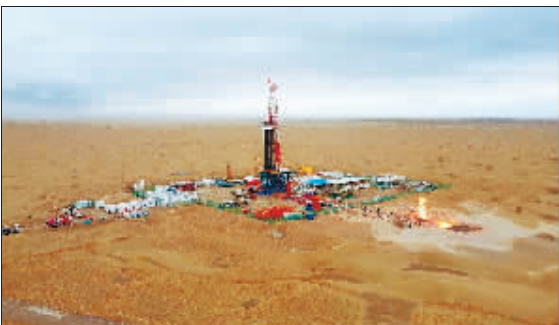

国内

我国在塔里木盆地
新发现亿吨级油气区

记者26日从中国石化获悉,公司在塔里木盆地顺北油气田新发现亿吨级油气区。据初步测算,该地区将增加资源量凝析油8800万吨、天然气2900亿立方米。这对我国进一步提升能源供应能力、保障国家能源安全具有重要意义。

中国石化西北石油局有限公司总经理王世洁说,顺北油气田位于塔里木盆地中西部,其油气藏类型特殊,具有超深、超高压、超高温等特点,储层平均埋藏深度超过7300米,是世界上埋藏最深的油气藏之一。

塔里木盆地是中国最大的内陆含油气盆地,盆地面积56万平方公里。在该地区实施勘探开发的中国石化西北石油局有限公司先后发现塔河油田、顺北油气田。其中,塔河油田是我国第一个古生界海相亿吨级大油田。

3至5年内
逐步取消来电显示费

近日,有网友在人民网“领导留言板”上问“来电显示费用何时能够取消”。工信部26日对此回复表示,在3年至5年内逐步取消来电显示费用。

工信部回复称,非常重视用户对来电显示费的意见建议,自2017年起,工信部推动基础电信企业在新增及在售套餐中赠送或包含来电显示业务,不再额外收取费用,并逐步推动存量来电显示收费用户向免费的资费进行迁移。“下一步,我们将继续通过鼓励市场竞争和加强政策引导等方式,推动基础电信企业通过老旧套餐迁转、语音流量资源置换来电显示等方式扩大免费用户范围,在3年至5年内逐步取消来电显示费用。”工信部回复。

青岛航空发生意外
客机拖移将一名机务碾死

记者26日从青岛航空公司了解到,24日,山东青岛胶东国际机场内发生一起事故,一架由青岛航空管理并使用的空中客车A320飞机在机场内拖移时,将一名随同飞机移动的机务工程人员碾压致死。

公开资料显示,事发客机是一架空中客车A320neo型飞机,2020年7月底加入青岛航空机队。24日清晨,飞机转移机位过程中,一直在飞机下方联络的机务人员被其他人员发现突然倒地,现场工作人员发现后立即叫停了飞机拖移,但后续医护人员到场后,确认该名机务人员已经不幸去世。目前安全监管机构已经介入此事的后续调查。

近日,北海道稚内市海岸上出现了大量沙丁鱼。就在几天前附近海域出现过流冰,当地居民怀疑,这些沙丁鱼是突然遇到寒冷的海水后被冻僵冲上海岸的。

据报道,因为这些沙丁鱼非常新鲜,不少人提着水桶在海边捡鱼。25日,北海道礼文岛也出现了类似的情形,当地媒体报道称,沙滩上有长达7公里的区域覆盖着冻僵的沙丁鱼。