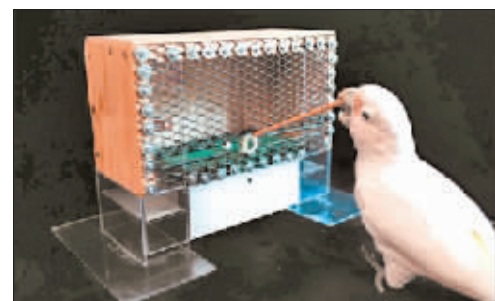

奥地利大学发布新成果 教会鸚鵡打高尔夫球

近日,奥地利维也纳兽医大学发表了一项研究成果:他们教会鸚鵡打高尔夫球。

在“迷你高尔夫球场”里,鸚鵡必须先将小球扔进场内,再用木棍把球推到对应的位置让其掉落,装置的侧面才会掉出坚果。对鸚鵡而言,会打高尔夫球是了不起的成就,这种复合工具使用的案例在动物界十分稀少。研究人员偶然观察到一只鸚鵡丢下一颗石子,然后又用木棍将其取回,这让研究人员觉得鸚鵡可以使用复合工具,因此做了上述测试。