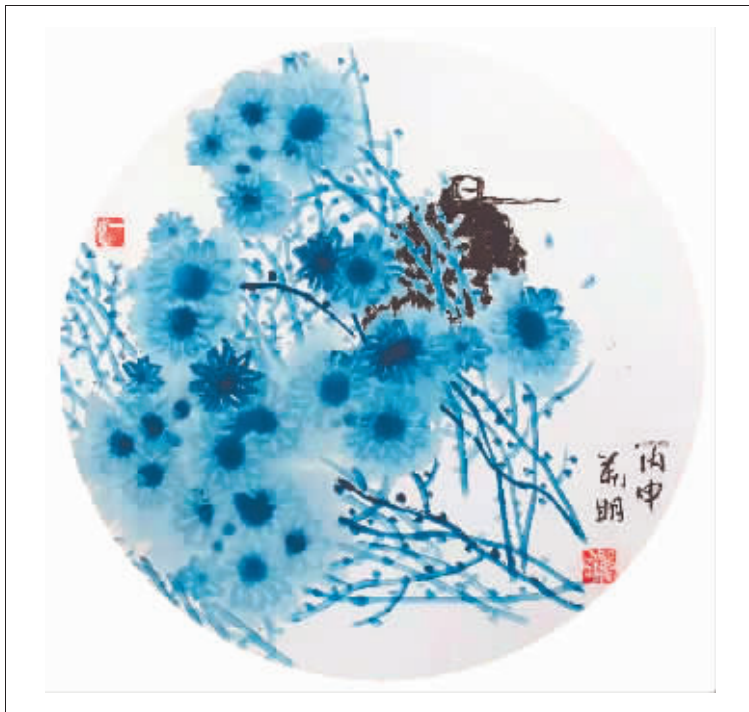

《奥雪印象》 68cm×68cm

吴龙春 中国美术家协会会员、省美术家协会理事、省美术馆展览部主任

在画家笔下,北京冬奥会也是中国元素的文化盛宴,在这个全球瞩目的历史时刻,画家用画笔展现了冰雪运动的一个瞬间,将冰雪与人物有机相融。作品通过奥运这一主题,宣传冬奥会、助力冬奥会。

《秋月寒江》 33cm×33cm

郑万明 省美术家协会会员、省书法家协会会员、黑龙江工程学院艺术与设计学院副教授

作品将自然中兼具动、静两种状态美的花鸟作为入画物象,画家运用笔墨情韵与色彩语言,将秋色映入观者眼帘。

剪纸《春福》 30cm×50cm

杜玉荣 中华文促会剪纸委员会副会长、呼兰七中美术教师

行草 180cm×97cm

岳丽 省书法家协会会员、市书法家协会会员

有情风万里卷潮来,无情送潮归。问钱塘江上,西兴浦口,几度斜晖?不用思量今古,俯仰昔人非。谁似东坡老,白首忘机。记取西湖西畔,正暮山好处,空翠烟霏。算诗人相得,如我与君稀。约他年,东还海道,愿谢公雅志莫相违。西州路,不应回首,为我沾衣。

与您约稿

作品图片大小在1M以上,注明作品名称、尺寸、解析(200字以内),作者姓名、联系方式。发至22354430@qq.com。

《高山流水》 80cm×200cm

郑光辉 省美术家协会会员

这是一幅传统文化与人文精神相融合的山水画。再现了悠悠高山山高远,潺潺流水水流长的景观,体现了高山流水觅知音的意境。

行书 30cm×60cm

闫恩双 中国书法家协会会员

明月几时有,把酒问青天。不知天上宫阙,今夕是何年?我欲乘风归去,又恐琼楼玉宇,高处不胜寒。起舞弄清影,何似在人间。转朱阁,低绮户,照无眠。不应有恨,何事长向别时圆?人有悲欢离合,月有阴晴圆缺,此事古难全。但愿人长久,千里共婵娟。