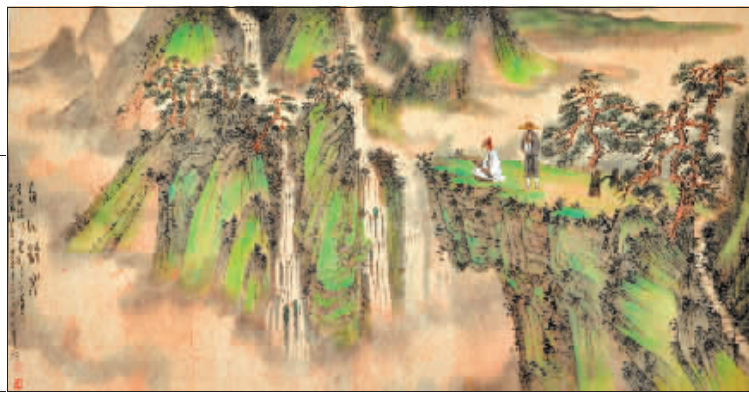

《奥雪印象》 68cm×68cm

吴龙春 中国美术家协会会员、省美术家协会理事、省美术馆展览部主任

在画家笔下,北京冬奥会也是中国元素的文化盛宴,在这个全球瞩目的历史时刻,画家用画笔展现了冰雪运动的一个瞬间,将冰雪与人物有机相融。作品通过奥运这一主题,宣传冬奥会、助力冬奥会。

《秋月寒江》 33cm×33cm

郑万明 省美术家协会会员、省书法家协会会员、黑龙江工程学院艺术与设计学院副教授

作品将自然中兼具动、静两种状态美的花鸟作为入画物象,画家运用笔墨情韵与色彩语言,将秋色映入观者眼帘。

剪纸《春福》 30cm×50cm

杜玉荣 中华文促会剪纸委员会副会长、呼兰七中美术教师

行草 180cm×97cm

岳丽 省书法家协会会员、市书法家协会会员

有情风万里卷潮来,无情送潮归。问钱塘江上,西兴浦口,几度斜晖?不用思量今古,俯仰昔人非。谁似东坡老,白首忘机。记取西湖西畔,正暮山好处,空翠烟霏。算诗人相得,如我与君稀。约他年,东还海道,愿谢公雅志莫相违。西州路,不应回首,为我沾衣。

与您约稿

作品图片大小在1M以上,注明作品名称、尺寸、解析(200字以内),作者姓名、联系方式。发至22354430@qq.com。

《高山流水》 80cm×200cm

郑光辉 省美术家协会会员

这是一幅传统文化与人文精神相融合的山水画。再现了悠悠高山山高远,潺潺流水水流长的景观,体现了高山流水觅知音的意境。

行书 30cm×60cm

闫恩双 中国书法家协会会员

明月几时有,把酒问青天。不知天上宫阙,今夕是何年?我欲乘风归去,又恐琼楼玉宇,高处不胜寒。起舞弄清影,何似在人间。转朱阁,低绮户,照无眠。不应有恨,何事长向别时圆?人有悲欢离合,月有阴晴圆缺,此事古难全。但愿人长久,千里共婵娟。