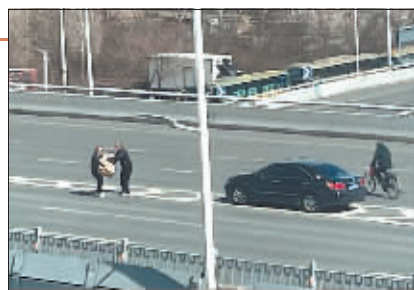

救援人员绑绳索 从桥上下江心救人

>>> 04

清明假期持续大风天
最高温17℃

>>> 04

提前吃“老年食谱”
6岁娃长出双排牙

>>> 05

电动车驾驶人遇车祸
近百路人抬公交救人

>>> 08

中小學生入学报名时,非必要证明材料可不提供
严禁采集学生家长职务和收入信息

>>> 07