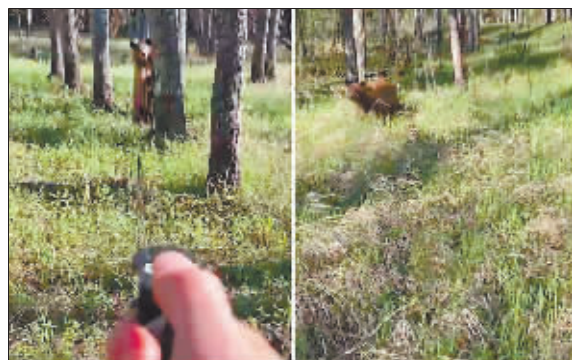

伊朗伊斯兰共和国通讯社以应急部门为消息源报道,这列由伊朗国家铁路公司运营的列车从东部城市塔巴斯驶往中部城市亚兹德的途中脱轨,当时车上载有大约350人。

一名亲历者接受伊朗国家电视台采访时说,当时感觉到列车突然急刹车。另一名幸存者说,巨大的惯性使乘客们“像皮球一样在车厢里碰撞”。

应急部门官员说,47名伤者中,十几人伤势严重。伊朗总统易卜拉欣·莱希向遇难者家属表示慰问,下令调查事故原因。

“药骗子”栽了

评书机、老人鞋等“小礼”请先笑纳,“包治百病”的“神药”快来试试?小心“骗你没商量”!记者日前从安徽省安庆市宿松县公安局了解到,警方打掉一个向中老年群体虚假宣传兜售药品进行诈骗的犯罪团伙,全国多地数千人上当,涉案金额近千万元。

边栏

误将油门当刹车 一司机驾车冲进商店

据美国福克斯新闻近日报道,美国亚利桑那州坦佩市一名司机误将油门当成刹车,导致汽车冲进一家商店。

据报道,当时这名司机将车停在路边,当他准备把车开走时,误将油门当成刹车,汽车直接冲进一家商店。警方公布的监控视频显示,汽车冲进商店后撞上店内两个人,货架被撞倒一片,商店的玻璃也碎了一地。

男子森林里遇棕熊 用防熊喷雾将其赶走

据加拿大媒体近日报道,加拿大萨斯喀彻温省一名男子在森林里被一头棕熊跟踪,最终男子使用防熊喷雾将熊赶走。

据报道,当时马特维辛在森林里拍照,突然发现远处一头棕熊跟着他。马特维辛说,他当时带了防熊喷雾,并从包里拿出来随时准备使用。当他感觉棕熊来到身后时,转身向棕熊喷雾。幸运的是,防熊喷雾起了作用,棕熊赶紧跑走了。

得州小学枪击案两周来 全美又发生650多起枪击事件

统计数据显示,美国得克萨斯州尤瓦尔迪市罗布小学5月24日枪击案过去两周来,全美又发生650多起枪击事件,造成700多人死亡,遇害者包括青少年和儿童。