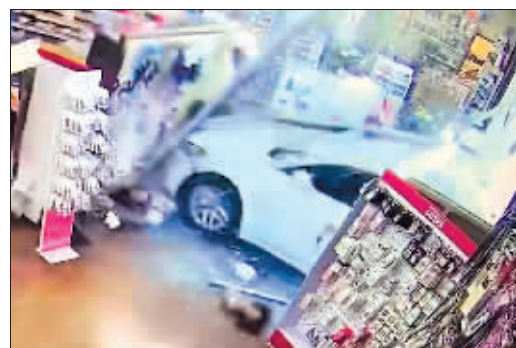

“中国天眼”发现首例持续活跃重复快速射电暴

科学家通过“中国天眼”FAST发现了迄今为止唯一一例持续活跃的重复快速射电暴FRB 20190520B,并将其定位于一个距离我们30亿光年的矮星系。这一发现对于更好理解快速射电暴这一宇宙神秘现象具有重要意义。该发现由中国科学院国家天文台李菂研究员领导的国际团队,通过“中国天眼”FAST的“多科学目标同时巡天”优先重大项目完成。

快速射电暴(FRB)是宇宙中最明亮的射电爆发现象,在1毫秒的时间内能释放出太阳大约一整年才能辐射出的能量。快速射电暴自2007年首次被确定存在以来,迅速成为天文学最新研究热点之一,但其物理起源、辐射机制和周围环境等,至今尚不明晰。

据介绍,国家天文台青年学者牛晨辉在系统处理FAST数据时发现,2019年5月20日的数据存在重复的高色散脉冲。之后,团队通过组织多台国际设备天地协同观测,综合射电干涉阵列、光学、红外望远镜以及空间高能天文台的数据,将FRB 20190520B定位于一个距离我们30亿光年的贫金属的矮星系。

国际

伊朗东部列车脱轨 数节车厢侧翻致68人死伤

伊朗一列客运列车8日在东部偏远沙漠地区脱轨,数节车厢侧翻,造成至少21人死亡、47人受伤。

伊朗伊斯兰共和国通讯社以应急部门为消息源报道,这列由伊朗国家铁路公司运营的列车从东部城市塔巴斯驶往中部城市亚兹德的途中脱轨,当时车上载有大约350人。

一名亲历者接受伊朗国家电视台采访时说,当时感觉到列车突然急刹车。另一名幸存者说,巨大的惯性使乘客们“像皮球一样在车厢里碰撞”。

应急部门官员说,47名伤者中,十几人伤势严重。伊朗总统易卜拉欣·莱希向遇难者家属表示慰问,下令调查事故原因。

“药骗子”栽了

评书机、老人鞋等“小礼”请先笑纳,“包治百病”的“神药”快来试试?小心“骗你没商量”!记者日前从安徽省安庆市宿松县公安局了解到,警方打掉一个向中老年群体虚假宣传兜售药品进行诈骗的犯罪团伙,全国多地数千人上当,涉案金额近千万元。

边栏

误将油门当刹车 一司机驾车冲进商店

据美国福克斯新闻近日报道,美国亚利桑那州坦佩市一名司机误将油门当成刹车,导致汽车冲进一家商店。

据报道,当时这名司机将车停在路边,当他准备把车开走时,误将油门当成刹车,汽车直接冲进一家商店。警方公布的监控视频显示,汽车冲进商店后撞上店内两个人,货架被撞倒一片,商店的玻璃也碎了一地。

男子森林里遇棕熊 用防熊喷雾将其赶走

据加拿大媒体近日报道,加拿大萨斯喀彻温省一名男子在森林里被一头棕熊跟踪,最终男子使用防熊喷雾将熊赶走。