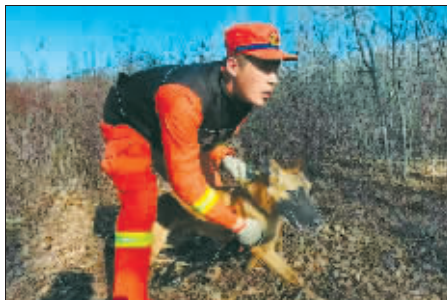

“神犬奇兵”

是这样炼成的

“野外训练场环境错综复杂,你的犬还能完成箱体搜索吗?”

“行不行咱们试试便知!”

近几个月的训练中,面对质疑,训导员们一次次用行动做出回应。训导员姜岩携犬到达野外搜救场后,首先带着搜救犬对气味进行嗅探,然后进行搜寻。几分钟时间,就找到了目标,令围观的队员们啧啧称奇,连竖大拇指。

凭借着高灵敏的听觉和嗅觉,搜救犬在地震、建筑物倒塌及山体滑坡等自然灾害事故中,能够通过现场留存的信息,搜索并判定受困者位置,是救援行动中的“制胜法宝”。

“注意!下降!”随着安全员一声令下,“神犬奇兵”从天而降。为

克服搜救犬恐高的弱点,最大限度发挥搜救犬救援优势,训导员们开展携犬索滑降训练。训导员使用携犬背包捆绑搜救犬,利用独木桥、蹀桥开展低高度适应性训练,帮助搜救犬克服恐惧。

刚到训练场,搜救犬显得有些不安,训导员像往常一样摸摸头、抱一抱、安抚它。为了保证搜救犬的安全,训导员必须用背包牢牢将犬固定在自己身上。犬平稳落地后,训导员第一时间帮助搜救犬解除装具,下达搜索指令,搜救犬通过敏锐的嗅觉成功锁定“被困者”位置。在某些地形复杂,或者道路阻塞的地区,可以利用直升机将救援人员和搜救犬“空降”至任务地域,组织携犬索滑降训练,利用搜救犬的先天优势帮助队员顺利完成救援任务。

根据每条搜救犬的性格特点、技能专长等因犬施教,训导员按照循序渐进的原则,灵活开展箱体搜索、野外搜索和废墟搜索等科目训练,不断提高陌生地域、未知条件下搜救犬的搜救能力和耐力,提升人犬结合的默契度,有效生成战斗力。训导员说:“以前担心搜救犬‘帮倒忙’,现在必须携带犬执行任务。”

忙碌的训练生活有汗水也有欢笑,一声声口令、一个个手势,千万次的重复,“蓝朋友”和“汪汪队友”的感情、默契也在一点点增进。

朝夕相处中

成为生死相依的“兄弟”

想训练出一条优秀的搜救犬,需要的是训导员和搜救犬无数个日夜的亲密交流,背后付出的艰辛和流下的汗水是常人想象不到的。只有这样,搜救犬才能在残垣废墟中探寻每一个生命奇迹,在灾害事故现场发挥不可替代的作用。

让搜救犬“听话”的秘笈是什么?

一是与“食”俱近。为每条犬量身制定饮食计划,训导员亲自精心喂养,根据训练强度搞好“小灶叫餐”,始终保证营养丰富。二是指“梳”达理。训导员要学习搜救犬的穴位分布和按摩手法,定期为犬梳理犬毛、按摩身体,帮助清洁身体,以提升彼此的信任度和依赖度。三是事“伴”功倍。利用搜救犬喜欢的玩具开展抛物衔取、夺物拔河等小游戏,让搜救犬在嬉戏玩耍中强化服从意识,开展携犬散步、你追我跑等活动,在陪伴玩耍中密切彼此关系。四是好“散”好聚。根据犬只长期圈养的实际,在确保安全的前提下,定期让搜救犬走出犬舍开展散养,加深搜救犬对训导员的信任和依恋。

一人一犬在朝夕相处中成为生死相依的“兄弟”,组成一支特别有战斗力的救援力量。

链接

“无言战友” 部分档案揭秘

搜救犬“骁龙”

- 性别:雄性,服役6个月
- 特点:工作时充满激情、生活中性格稳重,擅长野外搜索、废墟搜索,服从性好。

搜救犬“冠军”

- 性别:雄性,服役6个月
- 特点:奔跑能力强、顽皮、急性子,擅长野外搜索,耐力较好。

搜救犬“啸天”

- 性别:雄性,服役6个月
- 特点:性格稳重、温和,服从性好。

搜救犬“雷妮”

- 性别:雌性,服役3年
- 特点:聪明伶俐、活泼好动,服从性好、搜索动力足。

搜救犬“妞妞”

- 性别:雌性,服役3年
- 特点:聪明伶俐、活泼好动,搜索动力足。

承诺声明

本人李成林,于2017年5月18日与刘俊喆签署房屋买卖合同,购买土地证号外松集建(1992)字第07-2-042号房产。该房产系刘俊喆于1996年购买自本村村民金龙万,于2003年6月翻建,经村公示,公示姓名刘俊喆,为笔误,刘俊哲与刘俊喆系一人。现本人上述房产事实产权人,任何人如有争议,请于见报后15个工作日内联系本人。

本人自愿承诺,该房产为本人所有,产权无争议,如本人承诺与事实不符,因该房产发生的任何纠纷,本人承担全部法律责任。

承诺人:李成林

电话:18745162345

2023年2月17日