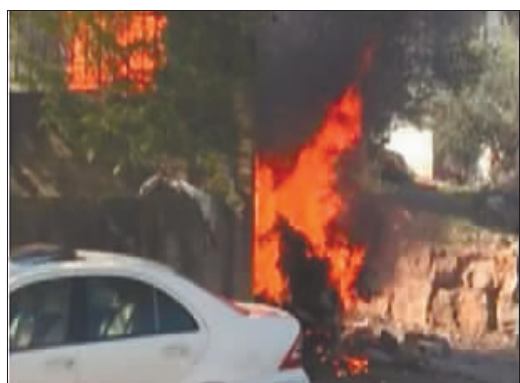

以军出动战机 炸死一名黎巴嫩真主党高级指挥官

以色列军方16日发表声明说,以军出动战机当天炸死一名黎巴嫩真主党高级指挥官。

声明说,当天早些时候,以军出动战机炸死黎巴嫩真主党在黎南部艾因巴勒地区的指挥官伊斯梅尔·巴兹。此人在黎巴嫩真主党军事部门担任过多个职务,多次参与策划协调对以色列的火箭弹和反坦克导弹袭击。

去年10月7日,巴勒斯坦伊斯兰抵抗运动(哈马斯)突袭以色列,新一轮巴以冲突爆发。黎巴嫩真主党随后经常向以色列北部发动袭击,以军空袭和炮击黎南部目标进行报复。据多家媒体报道,本轮以黎冲突已造成约270名黎巴嫩真主党成员和约50名黎巴嫩平民死亡,并导致黎南部9万人流离失所。