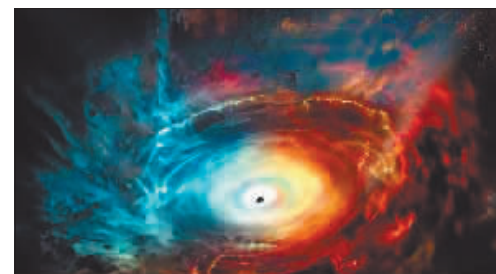

春夏交替天渐暖
赏拍银河正当时

赏拍壮美银河

春夏交替天渐暖,赏拍银河正当时。这时节的银河远远看上去就像是一座弯弯的拱桥或拱门,蔚为壮观。

边栏

阿拉比卡咖啡树 或起源于至少60万年前

一项研究发现,阿拉比卡咖啡树可能是至少60万年前另外两种咖啡树自然杂交的结果。这个时间比智人的出现还早得多。

据路透社16日报道,研究人员对39种阿拉比卡咖啡树植株样本进行基因测序后发现,这种咖啡树是罗布斯塔咖啡树和欧基尼奥伊德斯咖啡树于约61万年前到100万年前在现今埃塞俄比亚的森林里自然杂交而成。

罗布斯塔咖啡豆是常见品种,多用作速溶咖啡。相比之下,以阿拉比卡咖啡豆制成的咖啡口感更柔和香甜,在全球咖啡消费市场所占份额达60%至70%。

银河系发现巨型黑洞 质量接近太阳33倍

一个国际研究团队16日宣布,其成员借助“盖亚”空间探测器,在银河系发现一个巨型黑洞,其质量接近太阳的33倍。该研究成果发表在新一期国际《天文和天体物理学》周刊上。

研究团队在整理分析欧洲航天局“盖亚”空间探测器获取的新一批数据时,发现恒星级黑洞“盖亚 BH3”,并确定其质量接近太阳的33倍。