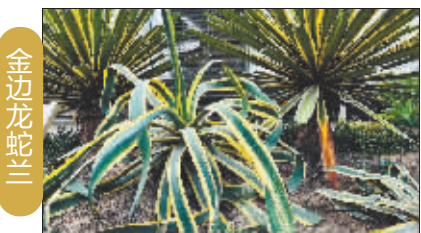

鹤望兰

俗称天堂鸟。原产于非洲南部,常用于庭院造景和花坛、花境的点缀。花期在冬季。它的盛花期正赶上冰城过大年的时节。

地毯海棠

地毯海棠喜温暖湿润和半阴环境,不耐干旱,冬季温度不能低于10℃。它的叶片凹凸不平,很特别,触摸起来像毛茸茸的毛毯一样。通过触摸植物,能给人们带来触觉感官的刺激。

纹瓣悬铃花

原产于南美洲的巴西、乌拉圭等地,一年四季都可以开花。由于北方气候原因,纹瓣悬铃花每年3月开始开花,花期一直延续到八九月份,室温下降后停止开放。

芭蕉

它是很少见的能在东北温室里正常结果的植物。一棵芭蕉树就只结一串果实。结果后,这棵芭蕉树就会枯萎。不过,它的根又会在旁边自然生长,一年后长出新的芭蕉树继续结果,反反复复,涅槃重生。

竹节海棠

竹节海棠四季开花。在我国公园和花圃中都有栽培,或作为盆栽花卉。原产于巴西,在北方很少见。

金边龙舌兰

多年生长大型草本,肉质。喜欢温暖、光线充足的环境,生长温度为15℃至25℃;耐旱性极强,要求疏松透水的土壤。多栽培于庭园,在我国分布于西南、华南等地。原产于美洲的沙漠地带,金边龙舌兰可作观赏植物。市农科院的这几棵金边龙舌兰已生长30年了。

绣球

绣球为虎耳草科绣球属植物。花密集,为粉红色、淡蓝色或白色。花期为6月至8月。

文殊兰

原产于亚洲热带地区。一年四季都可开花。为“五树六花之一”,它高贵、雅典大方,为众人所喜爱。

4月春风至 植树正当时

本报讯(本报记者)又到一年春绿时,为牢固树立“绿水青山就是金山银山,冰天雪地也是金山银山”的理念,引导树立生态文明意识,助力双碳目标,倡导“爱绿植绿护绿”成为人们的自觉行动,4月27日,黑龙江省企业发展促进会组织会员,在南岗区政府的支持下,开展义务植树活动。