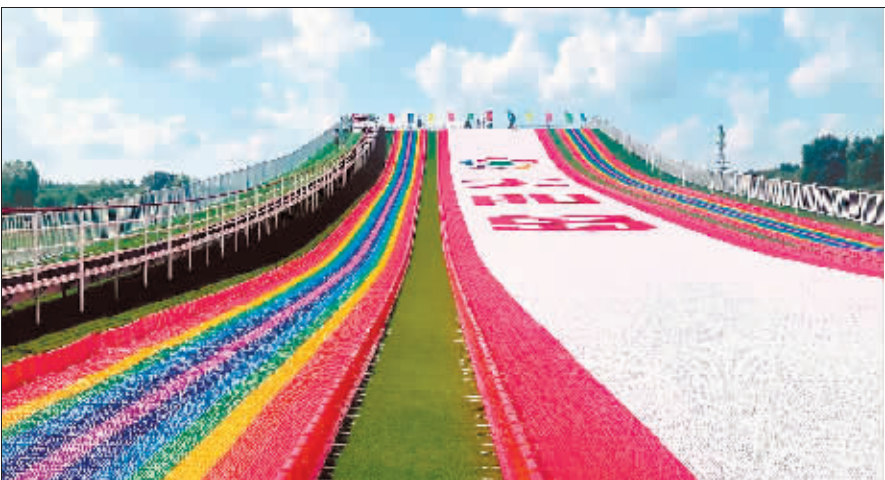

# 昨日87个站降大暴雨 今起三天“雨水模式”继续 哈市启动防汛四级应急响应

本报讯(记者 王铁军 陈悦)受冷涡系统影响,7月31日早晨开始,一场降雨如期而至,累计雨量较大,今起三天哈市仍多降雨天气。昨天,市政府防汛抗旱指挥部发布关于启动防汛四级应急响应的通知。根据当前水情综合分析预计,拉林河及支流牯牛河、蚂蚁河、牡丹江可能发生超警戒水位洪水。

据市气象台统计,7月31日7时至17时,全市87个站降大暴雨,其中尚志泰来累计降雨量达159.2毫米、五常中华村157.2毫米、五常十二户屯154.5毫米,累计雨量位列全市前三;184个站降暴雨;275

个站降大雨;324个站降中雨;203个站降小雨。

依据《哈尔滨市防汛应急预案》有关规定,经综合研判,市防汛抗旱指挥部决定于7月31日9时30分启动防汛四级应急响应。各区县(市)、各相关部门将密切关注雨情汛情发展,滚动预报预警,加密会商研判,及时启动应急响应,落实各级各部门防汛责任措施,尤其要落实好直达基层责任人的临灾预警“叫应”机制。要全力做好中小河流洪水、山洪、地质灾害、城市内涝灾害防范应对,加强巡查防守,围绕重点区域和薄弱环节前置抢险队伍和物

资,及时处置突发险情,提前果断组织转移受威胁群众,全力确保人民群众生命安全。各成员单位要按照职责分工,开展相应响应行动。

预计8月1日白天,主城区以多云天气为主,局部有雷阵雨,降水量不大。8月1日夜间至8月2日白天阴有中雨,局部大雨,8月2日夜间,主城区转为小雨天气。初步预计8月3日白天,主城区为多云有雷阵雨天气。

今起三天哈市仍多降雨天气,市气象台提醒公众及时关注最新的天气预报、预警信息,合理制定出行计划。

## 飞驰10.3米高陡坡,穿越75米长彩虹滑道 太阳岛旱雪飞碟周六“起飞”

本报讯(记者 张鸣霄)当儿时最爱的滑梯项目与彩虹元素相结合,会是怎样一种体验?本周六(8月3日)启动的太阳岛旱雪飞碟做到了——从10.3米高的陡坡飞驰而下,体验速度与激情,飞越75米长的彩虹滑道收获夏日里的缤纷与感动,在速度与色彩中尽情释放自我。

今年太阳岛全新打造的游玩项目——太阳岛旱雪飞碟,又称彩虹滑道,兼具娱乐体验与视觉美感。高10.3米、宽20米、长75米,共3条滑道;外形以多彩靓丽的彩虹为设计理念,视觉冲击感强,配合太阳岛如画的自然风景,给每一位玩家以置身彩虹之境的美妙体验。