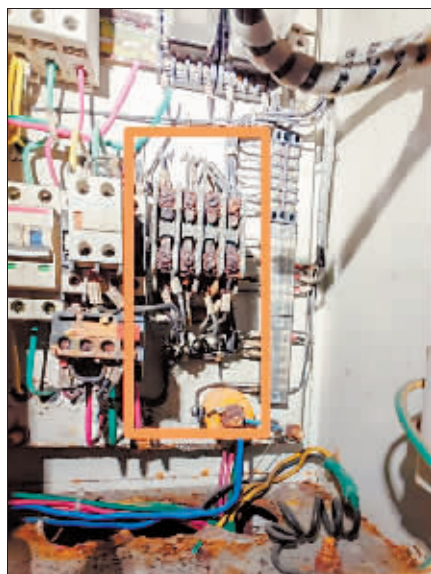

桥北新城小区一居民楼地下室 墙体渗水三年 排水需要“引流”

□本报记者 杨大维 文/摄

“我们楼的地下室一直在渗水,始终无法查明渗水原因,也查不清水的来源。”近日,桥北新城小区4号楼的居民向本报反映他们的闹心事。

地下室墙体渗水 楼道蚊蝇乱飞

2021年秋,南岗区桥北新城小区4号楼1单元和2单元的居民发现,从楼道和电梯间不时传出异味,而且楼道内的蚊蝇特别多。几经查看后,居民发现地下室积有大量污水。

住在1单元的刘女士介绍,2021年居民们去地下室,发现遍地污水发出阵阵恶臭,地下室里满是蚊蝇,墙体也出现剥落的现象。居民们将情况反映给负责桥北新城小区的哈尔滨中润房产经营物业管理有限公司南岗第二区域分公司,物业公司派人将地下室的污水抽出。但是没过多久,居民们发现地下室的地面上又出现积水。

桥北新城小区物业公司负责人告诉居民,经过查看发现,地面的水是由墙体渗出后产生的,目前只能靠水泵将积水排出室外。

配电箱的线路和螺丝受潮氧化。

地下室内剥落的墙体。

联合供、排水部门 共查渗水源头

2022年夏,4号楼的居民再次闻到楼道和电梯间传出的异味。大家去地下室查看发现,地面上又有大量的积水,积水是顺着墙体淌到地上的。物业公司派人将积水抽出。这种不间断的抽水一直延续至今。

2023年春,小区业主委员会联合社区和物业公司,对地下室的渗水点进行排查。居民刘女士告诉记者:“当时供水公司特意来地下室采集了积水的水样。经过化验发现,水样中含有氨,因为氨不可能在自来水中出现,说明积水并不是自来水。”

刘女士说,当时排水公司也查看了4号楼周边地区,表示周边并没有排水管网,积水不是因排水管网泄漏进入地下室的。

电梯供电等设施 均安装在地下室

近日,记者在桥北新城小区业主委员会负责人和居民的带领下,来到该小区4号楼的地下室。地下室连通1单元和2单元,面积约600平方米左右。

进入地下室便闻到一股酸臭味。业主委员会负责人指着几台电力设施说:“这些是我们1单元和2单元的电梯配电箱,里面的电路和固定螺丝因为长期受潮,已经不同程度地开始生锈,存在安全隐患。”

记者观察到,除配电箱线路受潮生锈之外,地下室的铁制门框同样出现大面积锈蚀。受潮的部分墙体用手一碰,粉化的墙皮便纷纷脱落。

记者注意到,在渗水较多的墙体下安有挡水槽,渗出的水流进挡水槽内,经过管线汇入地沟再流入蓄水井,最终由蓄水井内的潜水泵将积水排至室外。

无法确定渗入根源 物业表示“很无奈”

据负责桥北新城小区物业公司的徐经理介绍,物业公司多次找专家去现场查看,但是得出的结果各不相同,多数专家排除了是因地下水返水导致渗水。此前,物业公司在4号楼周边打了多个探洞,通过观察未见探洞内有积水。因为考虑到楼体结构安全和墙体内的管线铺设,物业未在地下室的墙体开凿横向探洞查看渗水原因。