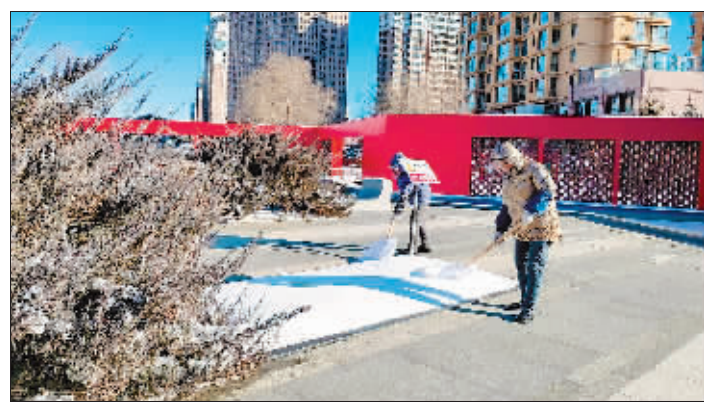

预计3日至4日,主城区白天最高气温-13℃至-10℃,夜间最低气温-17℃左右。初步预计5日夜间,主城区有阵雪天气,降雪量不大,预计小雪量级。本周哈市气温维持较

低,降温有利于冰雪旅游及冰雪景观建设,但容易引发呼吸道及心脑血管疾病,公众需根据气温变化及时调整衣物。

绿色清冰雪 景观要留白

本报讯(崔彦 记者 黄晏君 文/摄)近期,哈市全面加强城市公园冬季管理,展开绿色清冰雪行动。根据部署,全市公园实行即下即清,重点保障公园主出入口、主园路、台阶等区域清根见底,保障公众游园品质。

市城管局园林中心相关负责人表示,连日来,哈市各大公园坚持“人机结合,保护路面”原则,结合公园管理实际,充分发挥清雪机械的功能作用和效率优势,以人工作业弥补机械作业不足,全面提高清冰雪精细化作业水平。

各大公园按照“雪中保畅通、雪后保干净”的工作要求,遵循主出入口—主园路—台阶—

坡道等满足游客通行的目标,再推进广场、健身区、运动场地的区域清理,最后清理支路及其他区域积雪,最终达到全面见根、

见底清雪标准。同时保持绿地、绿篱自然降雪的景观留白效果,临时堆放积雪应整型处理,展现园内冬季特色。

冬日别样景 红果映白雪

本报讯(记者 霍亮 文/摄)12月份的哈尔滨已是白雪皑皑,不过在城市公园和街头绿地里,一种灌木上总是挂满了樱桃似的红彤彤小果,成为冰天雪地里一道独特的风景线。

日前,记者在湘江公园看到,在靠近龙塔一侧有一片灌木林,枝干上树叶已落尽,一串串红色果实与小樱桃相差不多,格外引人注目。该植物被称为佛头花,又名鸡树条,果实大小、颜色与哈尔滨本地的小樱桃非常相似。这些果实入秋已进入成熟期,但一直未从枝头脱落。